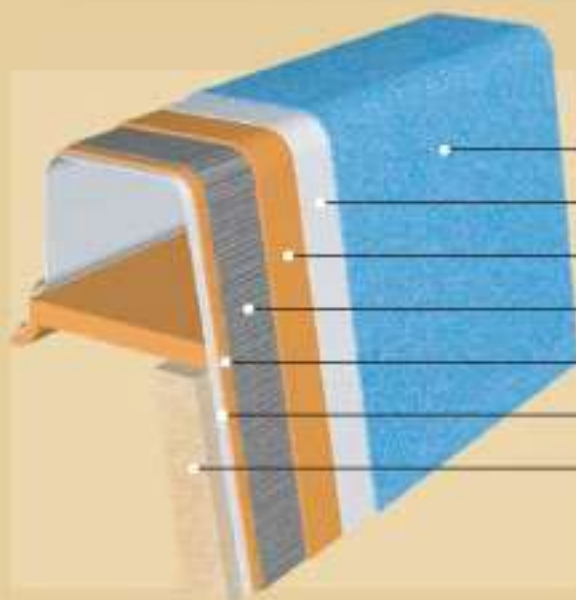

**ACONIN
LUXUSALTAAT
10 VUODEN
TAKUULLA.**

Näyttävä ja laadukas ACON Luxus

1. 3D Ultra graniittipinnoite (erikseen valittavissa)
2. Vesieristeinen hartsikerros
3. Erikoiskäsitelty polyesterihartsikerros (lasikuitu)
4. Ainutlaatuinen teknologia: keraamikerros
5. Erikoiskäsitelty polyesterihartsikerros (lasikuitu)
6. Vesieristeinen hartsikerros
7. Kovetettu polyuretaani kerros (n. 3cm) lämmön-
eristeeksi ja rungon vahvistamiseksi (erikseen
valittavissa)

ACON LUXUS – altaiden runkorakenne voi parhaimmillaan koostua seitsemästä (7) erilaisesta kerroksesta, jotka antavat altaalle erinomaisen ja ainutlaatuisen kestävyuden Pohjolan vaihtuvien vuodenaikojen aiheuttamaa sään ja lämpötilan muutoksia vastaan. Altaan valmistuksessa on käytetty ainutlaatuista teknologiaa: keraamikerros, erikseen valittavissa olevat ultra graniittipinnoitekerros altaan sisäpinnoille ja 3cm polyuretaanikerros altaan ulkopinnoille tekevät altaasta high-tech altaan!

ACON LUXUS ALTAAT voidaan asentaa ilman tukimuuria (ei valua). Altaiden valmistuksessa on käytetty markkinoiden parhaimpia raaka-ainemateriaaleja ja uusinta teknologiaa, mitkä tekevät altaasta laadultaan ja kestävyydeltään Pohjolan parhaimman. Allasrakenne on erikoisvahvistettu ja mikä parasta - altaan koko ulkokuoren voi tarvittaessa saada päällystettynä noin 3 cm vahvuisella polyuretaanikerroksella.